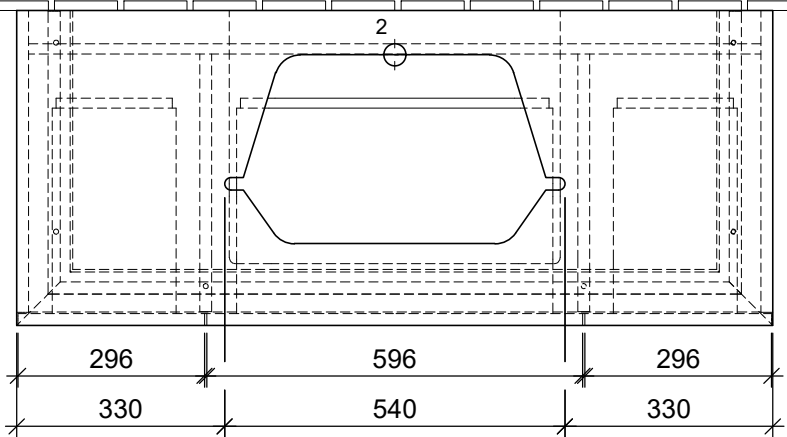

N $\frac{1}{L}$
 ○○○ 220 - 240V

	1	2
4142 6G / 6L / 6C		X
4A07 60 / 61		X

Legato B75800XX / B758L0XX		 Villeroy & Boch 1748
V01 / 20.09.2019	1:12	